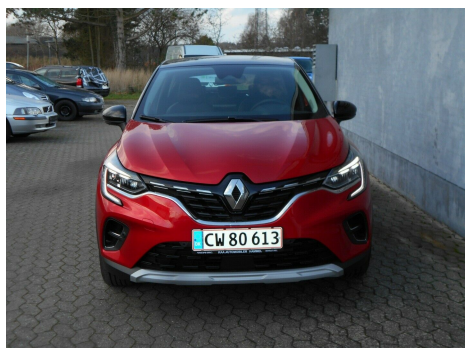

Renault Captur · 1,6 · E-Tech Intens

Pris: 264.900,-

Type:	Personvogn
Modelår:	2020
1. indreg:	11/2020
Kilometer:	1.000 km.
Brændstof:	Benzin
Farve:	Rødmetal
Antal døre:	5

17" alufælge · nøglefri betjening · el-klapbare sidespejle m. varme · bakkamera · parkeringssensor (for) · parkeringssensor (bag) · apple carplay · musikstreaming via bluetooth · bluetooth · auto. nedbl. bakspejl · udv. temp. måler · højdejust. forsæder · vognbaneassistent · fuld led forlygter · fjernlysassistent · automatisk lys · isofix · læderrat · regnsensor · 4x el-ruder · navigation · multifunktionsrat · dab+ radio · automatisk nødbremsesystem rød metal m sort tag

Motor	Ydelse	Transmission	Mål	Økonomi
Volume: 1,6	Effekt: 160 HK.	Forhjulstræk	Længde: 423 cm.	Tank: l.
Cylinder: 4	Moment:	Gear: Automatgear	Bredde: 180 cm.	Km/l: 40,5 l.
Antal ventiler: 16	Topfart: 173 ktm/t.		Højde: 158 cm	Ejeravgift:
	0-100 km/t.: 10,10 sek.		Vægt: 1.539 kg.	DKK 780
				Produktionsår:
				-