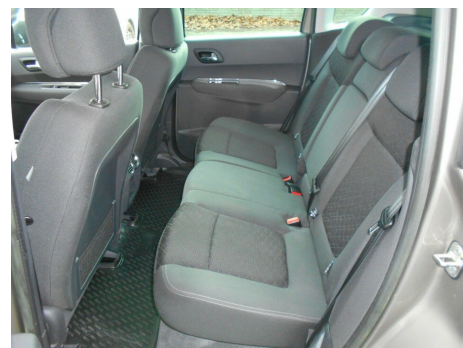

## Peugeot 3008 · 1,6 · HDi 114 Style

Pris: 129.900,-

Type:	Personvogn
Modelår:	2015
1. indreg:	08/2015
Kilometer:	75.000 km.
Brændstof:	Diesel
Farve:	Beigemetal
Antal døre:	5

17" alufælge · el-klapbare sidespejle m. varme · fuldaut. klima · fjernb. c.lås · parkeringssensor (bag) · fartpilot · auto. nedbl. bakspejl · udv. temp. måler · regnsensor · sædevarme · højdejust. førersæde · bluetooth · 4x el-ruder · læderrat · tågelygter · træk · diesel partikel filter · service ok inkl ny tandrem og vandpumpe · 1 ejer