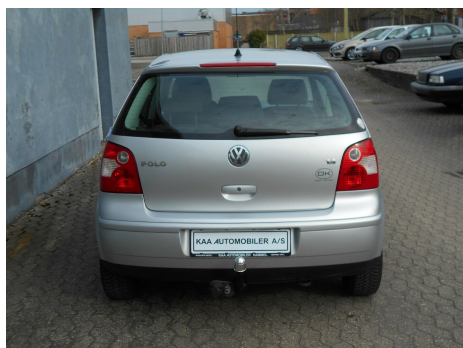

## VW Polo · 1,4 · 16V 75

**Pris: 14.900,-**

Type:	Personvogn
Modelår:	2004
1. indreg:	11/2004
Kilometer:	244.000 km.
Brændstof:	Benzin
Farve:	Sølvmetal
Antal døre:	5

cd · c.lås · udv. temp. måler · højdejust. førersæde · el-ruder · el-spejle · afhentning s-syn 1905 2020 · træk

<b>Motor</b>	<b>Ydelse</b>	<b>Transmission</b>	<b>Mål</b>	<b>Økonomi</b>
Volume: 1,4	Effekt: 75 HK.	Forhjulstræk	Længde: 392 cm.	Tank: 45 l.
Cylinder: 4	Moment: 126	Gear: Manuel gear	Bredde: 165 cm.	Km/l: 15,5 l.
Antal ventiler: 16	Topfart: 172 ktm/t.		Højde: 147 cm	Ejeravgift:
	0-100 km/t.: 12,9 sek.		Vægt: 996 kg.	DKK 2.520
				Produktionsår:
				-