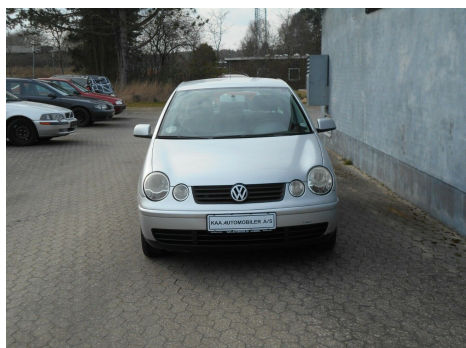

## VW Polo · 1,4 · 16V 75

**Pris: 14.900,-**

Type:	Personvogn
Modelår:	2004
1. indreg:	11/2004
Kilometer:	244.000 km.
Brændstof:	Benzin
Farve:	Sølvmetal
Antal døre:	5

cd · c.lås · udv. temp. måler · højdejust. førersæde · el-ruder · el-spejle · afhentning s-syn 1905 2020 · træk

<b>Motor</b>	<b>Ydelse</b>	<b>Transmission</b>	<b>Mål</b>	<b>Økonomi</b>
Volume: 1,4	Effekt: 75 HK.	Forhjulstræk	Længde: 392 cm.	Tank: 45 l.
Cylinder: 4	Moment: 126	Gear: Manuel gear	Bredde: 165 cm.	Km/l: 15,5 l.
Antal ventiler: 16	Topfart: 172 ktm/t.		Højde: 147 cm	Ejeravgift:
	0-100 km/t.: 12,9 sek.		Vægt: 996 kg.	DKK 2.520
				Produktionsår:
				-