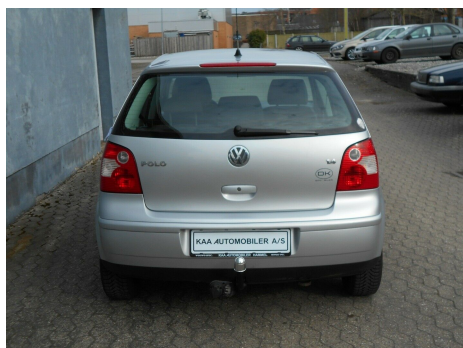

VW Polo · 1,4 · 16V 75

Pris: 14.900,-

Type:	Personvogn
Modelår:	2004
1. indreg:	11/2004
Kilometer:	244.000 km.
Brændstof:	Benzin
Farve:	Sølvmetal
Antal døre:	5

cd · c.lås · udv. temp. måler · højdejust. førersæde · el-ruder · el-spejle · afhentning s-syn 1905 2020 · træk

Motor	Ydelse	Transmission	Mål	Økonomi
Volume: 1,4	Effekt: 75 HK.	Forhjulstræk	Længde: 392 cm.	Tank: 45 l.
Cylinder: 4	Moment: 126	Gear: Manuel gear	Bredde: 165 cm.	Km/l: 15,5 l.
Antal ventiler: 16	Topfart: 172 ktm/t.		Højde: 147 cm	Ejeravgift:
	0-100 km/t.: 12,9 sek.		Vægt: 996 kg.	DKK 2.520
				Produktionsår:
				-