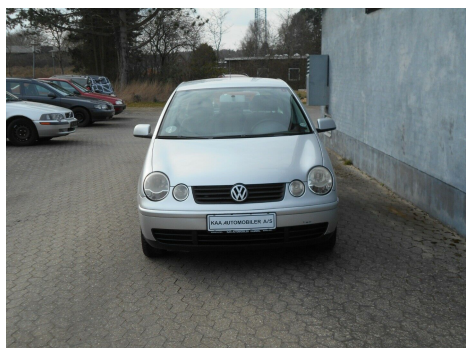

VW Polo · 1,4 · 16V 75

Pris: 14.900,-

Type:	Personvogn
Modelår:	2004
1. indreg:	11/2004
Kilometer:	244.000 km.
Brændstof:	Benzin
Farve:	Sølvmetal
Antal døre:	5

cd · c.lås · udv. temp. måler · højdejust. førersæde · el-ruder · el-spejle · afhentning s-syn 1905 2020 · træk

Motor	Ydelse	Transmission	Mål	Økonomi
Volume: 1,4	Effekt: 75 HK.	Forhjulstræk	Længde: 392 cm.	Tank: 45 l.
Cylinder: 4	Moment: 126	Gear: Manuel gear	Bredde: 165 cm.	Km/l: 15,5 l.
Antal ventiler: 16	Topfart: 172 ktm/t.		Højde: 147 cm	Ejeravgift:
	0-100 km/t.: 12,9 sek.		Vægt: 996 kg.	DKK 2.520
				Produktionsår:
				-