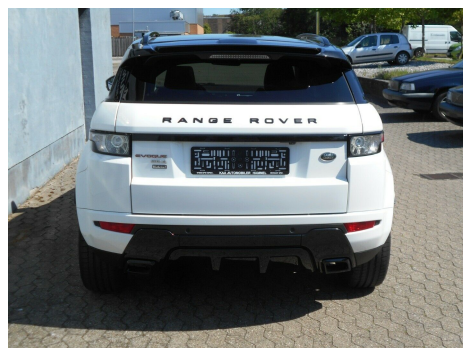

Land Rover Range Rover Evoque · 2,2 · SD4 Dynamic

Pris: 424.900,-

Type:	Personvogn
Modelår:	2014
1. indreg:	06/2014
Kilometer:	57.000 km.
Brændstof:	Diesel
Farve:	Hvid
Antal døre:	5

glastag · el indst. førersæde m. memory · sædevarme · regnsensor · udv. temp. måler · auto. nedbl. bakspejl · læderindtræk · læderrat · ratgearskifte · parkeringssensor (bag) · parkeringssensor (for) · bakkamera · automatisk start/stop · 2 zone klima · xenonlys · sportssæder · automatisk lys · navigation · bluetooth · vognbaneassistent · mørktonede ruder i bag · fjernb. c.lås · fartpilot · el-klapbare sidespejle m. varme · nøglefri betjening · 20" alufælge · service ok · blindvinkelsassistent

Motor	Ydelse	Transmission	Mål	Økonomi
Volume: 2,2	Effekt: 190 HK.	4-hjulstræk	Længde: 436 cm.	Tank: 60 l.
Cylinder: 4	Moment: 420	Gear: Automatgear	Bredde: 190 cm.	Km/l: 16,7 l.
Antal ventiler: 16	Topfart: 195 ktm/t.		Højde: 164 cm	Ejerafgift:
	0-100 km/t.: 8,50 sek.		Vægt: 1.650 kg.	DKK 6.380
				Produktionsår:
				-

Finanseringstilbud

Kaa Automobiles A/S tilbyder at finansiere denne Land Rover Range Rover Evoque i samarbejde med **Santander Consumer Bank**. Vil du benytte dette tilbud skal du blot nævne det for forhandleren.