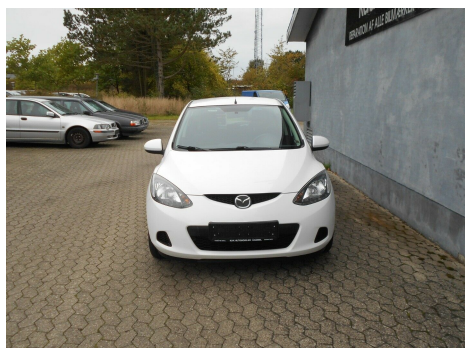

## Mazda 2 · 1,3 · Advance

**Pris: 37.900,-**

Type:	Personvogn
Modelår:	2010
1. indreg:	01/2010
Kilometer:	173.000 km.
Brændstof:	Benzin
Farve:	Hvidmetal
Antal døre:	5

alu. · airc. · el-spejle · fjernb. c.lås · fartpilot · udv. temp. måler · sædevarme · højdejust. førersæde · el-ruder · træk · service ok

<b>Motor</b>	<b>Ydelse</b>	<b>Transmission</b>	<b>Mål</b>	<b>Økonomi</b>
Volume: 1,3	Effekt: 86 HK.	Forhjulstræk	Længde: 390 cm.	Tank: 43 l.
Cylinder: 4	Moment: 122	Gear: Manuel gear	Bredde: 170 cm.	Km/l: 19,2 l.
Antal ventiler: 16	Topfart: 172 ktm/t.		Højde: 148 cm	Ejeravgift:
	0-100 km/t.: 12,90 sek.		Vægt: 930 kg.	DKK 1.280
				Produktionsår:
				-