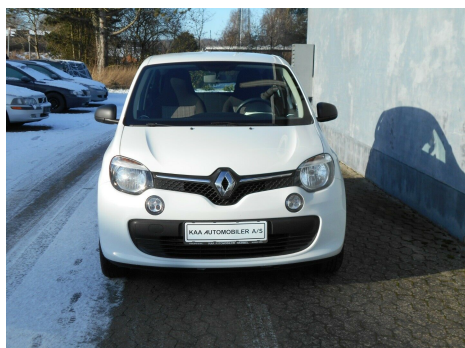

Renault Twingo · 1,0 · SCe 70 Expression

Pris: 39.900,-

Type:	Personvogn
Modelår:	2015
1. indreg:	05/2015
Kilometer:	150.000 km.
Brændstof:	Benzin
Farve:	Hvid
Antal døre:	5

fjernb. c.lås · infocenter · højdejust. førersæde · el-ruder · bluetooth ny kobling udstødning samt genrrator · 1 ejer · service ok

Motor	Ydelse	Transmission	Mål	Økonomi
Volume: 1,0	Effekt: 70 HK.	Baghjulstræk	Længde: 359 cm.	Tank: 35 l.
Cylinder: 3	Moment: 91	Gear: Manuel gear	Bredde: 165 cm.	Km/l: 23,8 l.
Antal ventiler: 12	Topfart: 151 ktm/t.		Højde: 155 cm	Ejeravgift:
	0-100 km/t.: 14,5 sek.		Vægt: 840 kg.	DKK 660
				Produktionsår:
				-