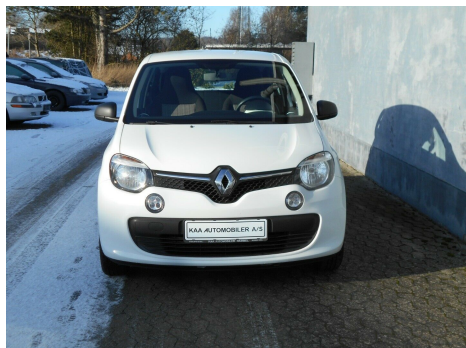

Renault Twingo · 1,0 · SCe 70 Expression

Pris: 39.900,-

Type:	Personvogn
Modelår:	2015
1. indreg:	05/2015
Kilometer:	150.000 km.
Brændstof:	Benzin
Farve:	Hvid
Antal døre:	5

fjernb. c.lås · infocenter · højdejust. førersæde · el-ruder · bluetooth ny kobling udstødning samt genrrator · 1 ejer · service ok

Motor	Ydelse	Transmission	Mål	Økonomi
Volume: 1,0	Effekt: 70 HK.	Baghjulstræk	Længde: 359 cm.	Tank: 35 l.
Cylinder: 3	Moment: 91	Gear: Manuel gear	Bredde: 165 cm.	Km/l: 23,8 l.
Antal ventiler: 12	Topfart: 151 ktm/t.		Højde: 155 cm	Ejeravgift:
	0-100 km/t.: 14,5 sek.		Vægt: 840 kg.	DKK 660
				Produktionsår:
				-