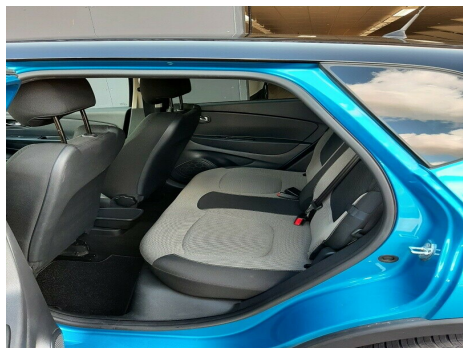

Renault Captur · 1,2 · TCe 120 Expression EDC

Pris: 149.900,-

Type:	Personvogn
Modelår:	2016
1. indreg:	09/2016
Kilometer:	85.000 km.
Brændstof:	Benzin
Farve:	Blåmetal
Antal døre:	5

med sort tag · 16" alufælg · el-spejle m/varme · fartpilot · infocenter · airc. · navigation · bluetooth · automatisk lys · udv. temp. måler · regnsensor · sædevarme · højdejust. førersæde · isofix · 4x el-ruder · læderrat · tågelygter · træk · service ok · aut.gear/tiptronic