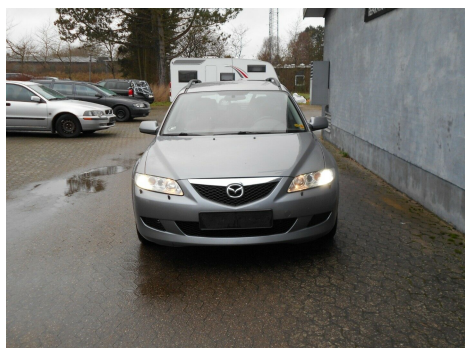

Mazda 6 · 2,3 · Sport stc.

Pris: 6.900,-

Type:	Personvogn
Modelår:	2005
1. indreg:	01/2005
Kilometer:	294.000 km.
Brændstof:	Benzin
Farve:	Gråmetal
Antal døre:	5

17" alufælge · fuldaut. klima · højdejust. forsæder · fjernb. c.lås · xenonlys · tågelygter · el-spejle · træk · afhentning skal synes

Motor	Ydelse	Transmission	Mål	Økonomi
Volume: 2,3	Effekt: 166 HK.	Forhjulstræk	Længde: 470 cm.	Tank: 64 l.
Cylinder: 4	Moment: 207	Gear: Manuel gear	Bredde: 178 cm.	Km/l: 11 l.
Antal ventiler: 16	Topfart: 209 ktm/t.		Højde: 148 cm	Ejeravgift:
	0-100 km/t.: 9,20 sek.		Vægt: 1.375 kg.	DKK 6.200
				Produktionsår:
				-