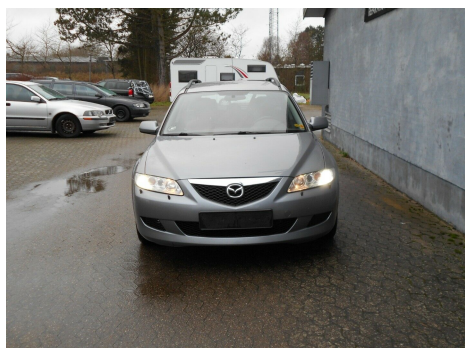

## Mazda 6 · 2,3 · Sport stc.

**Pris: 6.900,-**

Type:	Personvogn
Modelår:	2005
1. indreg:	01/2005
Kilometer:	294.000 km.
Brændstof:	Benzin
Farve:	Gråmetal
Antal døre:	5

17" alufælge · fuldaut. klima · højdejust. forsæder · fjernb. c.lås · xenonlys · tågelygter · el-spejle · træk · afhentning skal synes

<b>Motor</b>	<b>Ydelse</b>	<b>Transmission</b>	<b>Mål</b>	<b>Økonomi</b>
Volume: 2,3	Effekt: 166 HK.	Forhjulstræk	Længde: 470 cm.	Tank: 64 l.
Cylinder: 4	Moment: 207	Gear: Manuel gear	Bredde: 178 cm.	Km/l: 11 l.
Antal ventiler: 16	Topfart: 209 ktm/t.		Højde: 148 cm	Ejeravgift:
	0-100 km/t.: 9,20 sek.		Vægt: 1.375 kg.	DKK 6.200
				Produktionsår:
				-